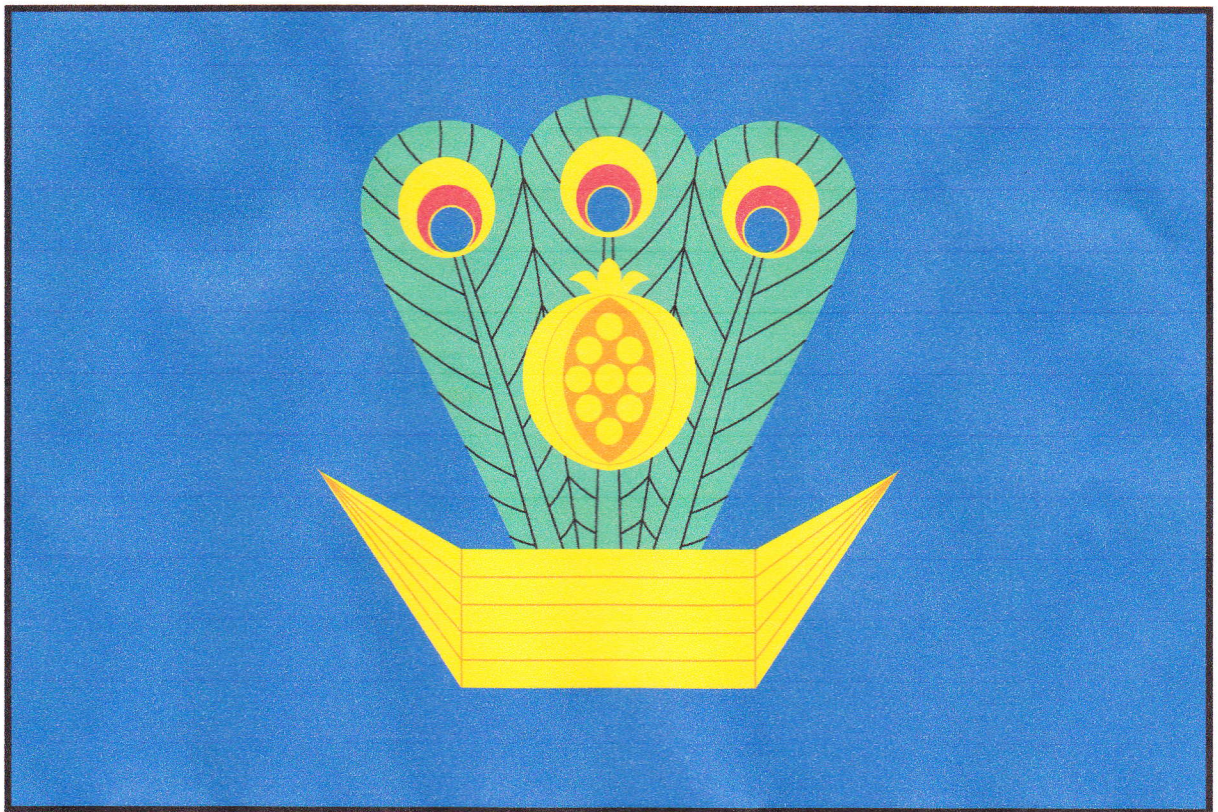

ZNAK

В modrém štítě zlatá korka ozdobená třemi pavími pery,
na nich zlaté granátové jablko.

VLAJKA

Вprostřed modrého žlutá korka ozdobená třemi
pavími pery, na nich žluté granátové jablko.